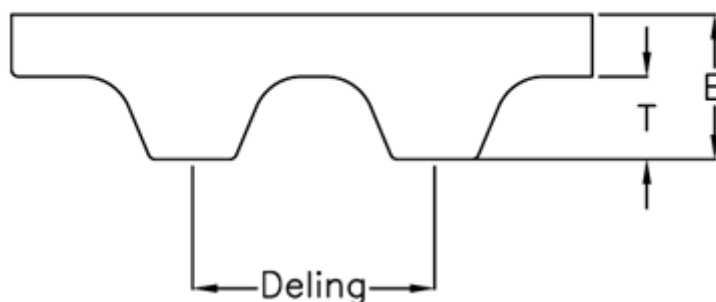

Varenummer: 602776230415

Beskrivelse: Gates tandrem Syncropower PU 25 T10 410

## Mål

Antal tænder	= 41
Bredde	= 25
Deling	= 10
Højde B mm	= 4.5
Højde T mm	= 2.5
Længde	= 410
Type	= PU 25 T10 410